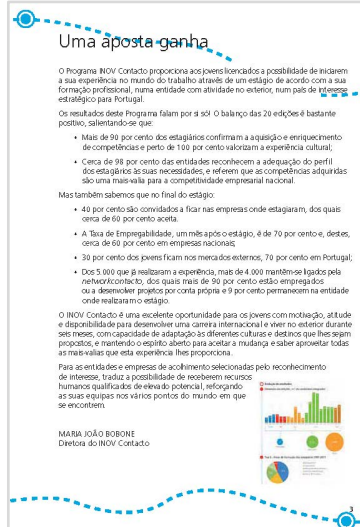

DE PORTUGAL PARA O MUNDO

Cofinanciado por:

UNIÃO EUROPEIA
Fundo Social Europeu
Iniciativa Emprego Jovem

Brochura 20 anos INOV Contacto

A5 com 24 páginas

Brinde
Kit Bolsa de viagem
com recipientes

CAMPUS INOV Contacto 2018