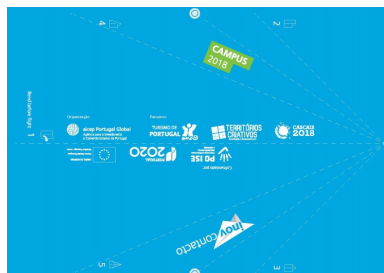

Avião de papel
A5