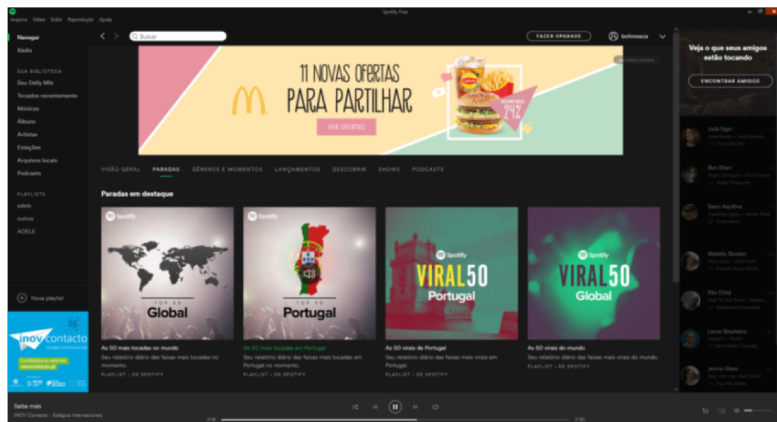

Campanha áudio no Spotify

Spot de 30 segundos
Publicidade em formato Áudio na plataforma de streaming Spotify, de 1 a 12 de setembro